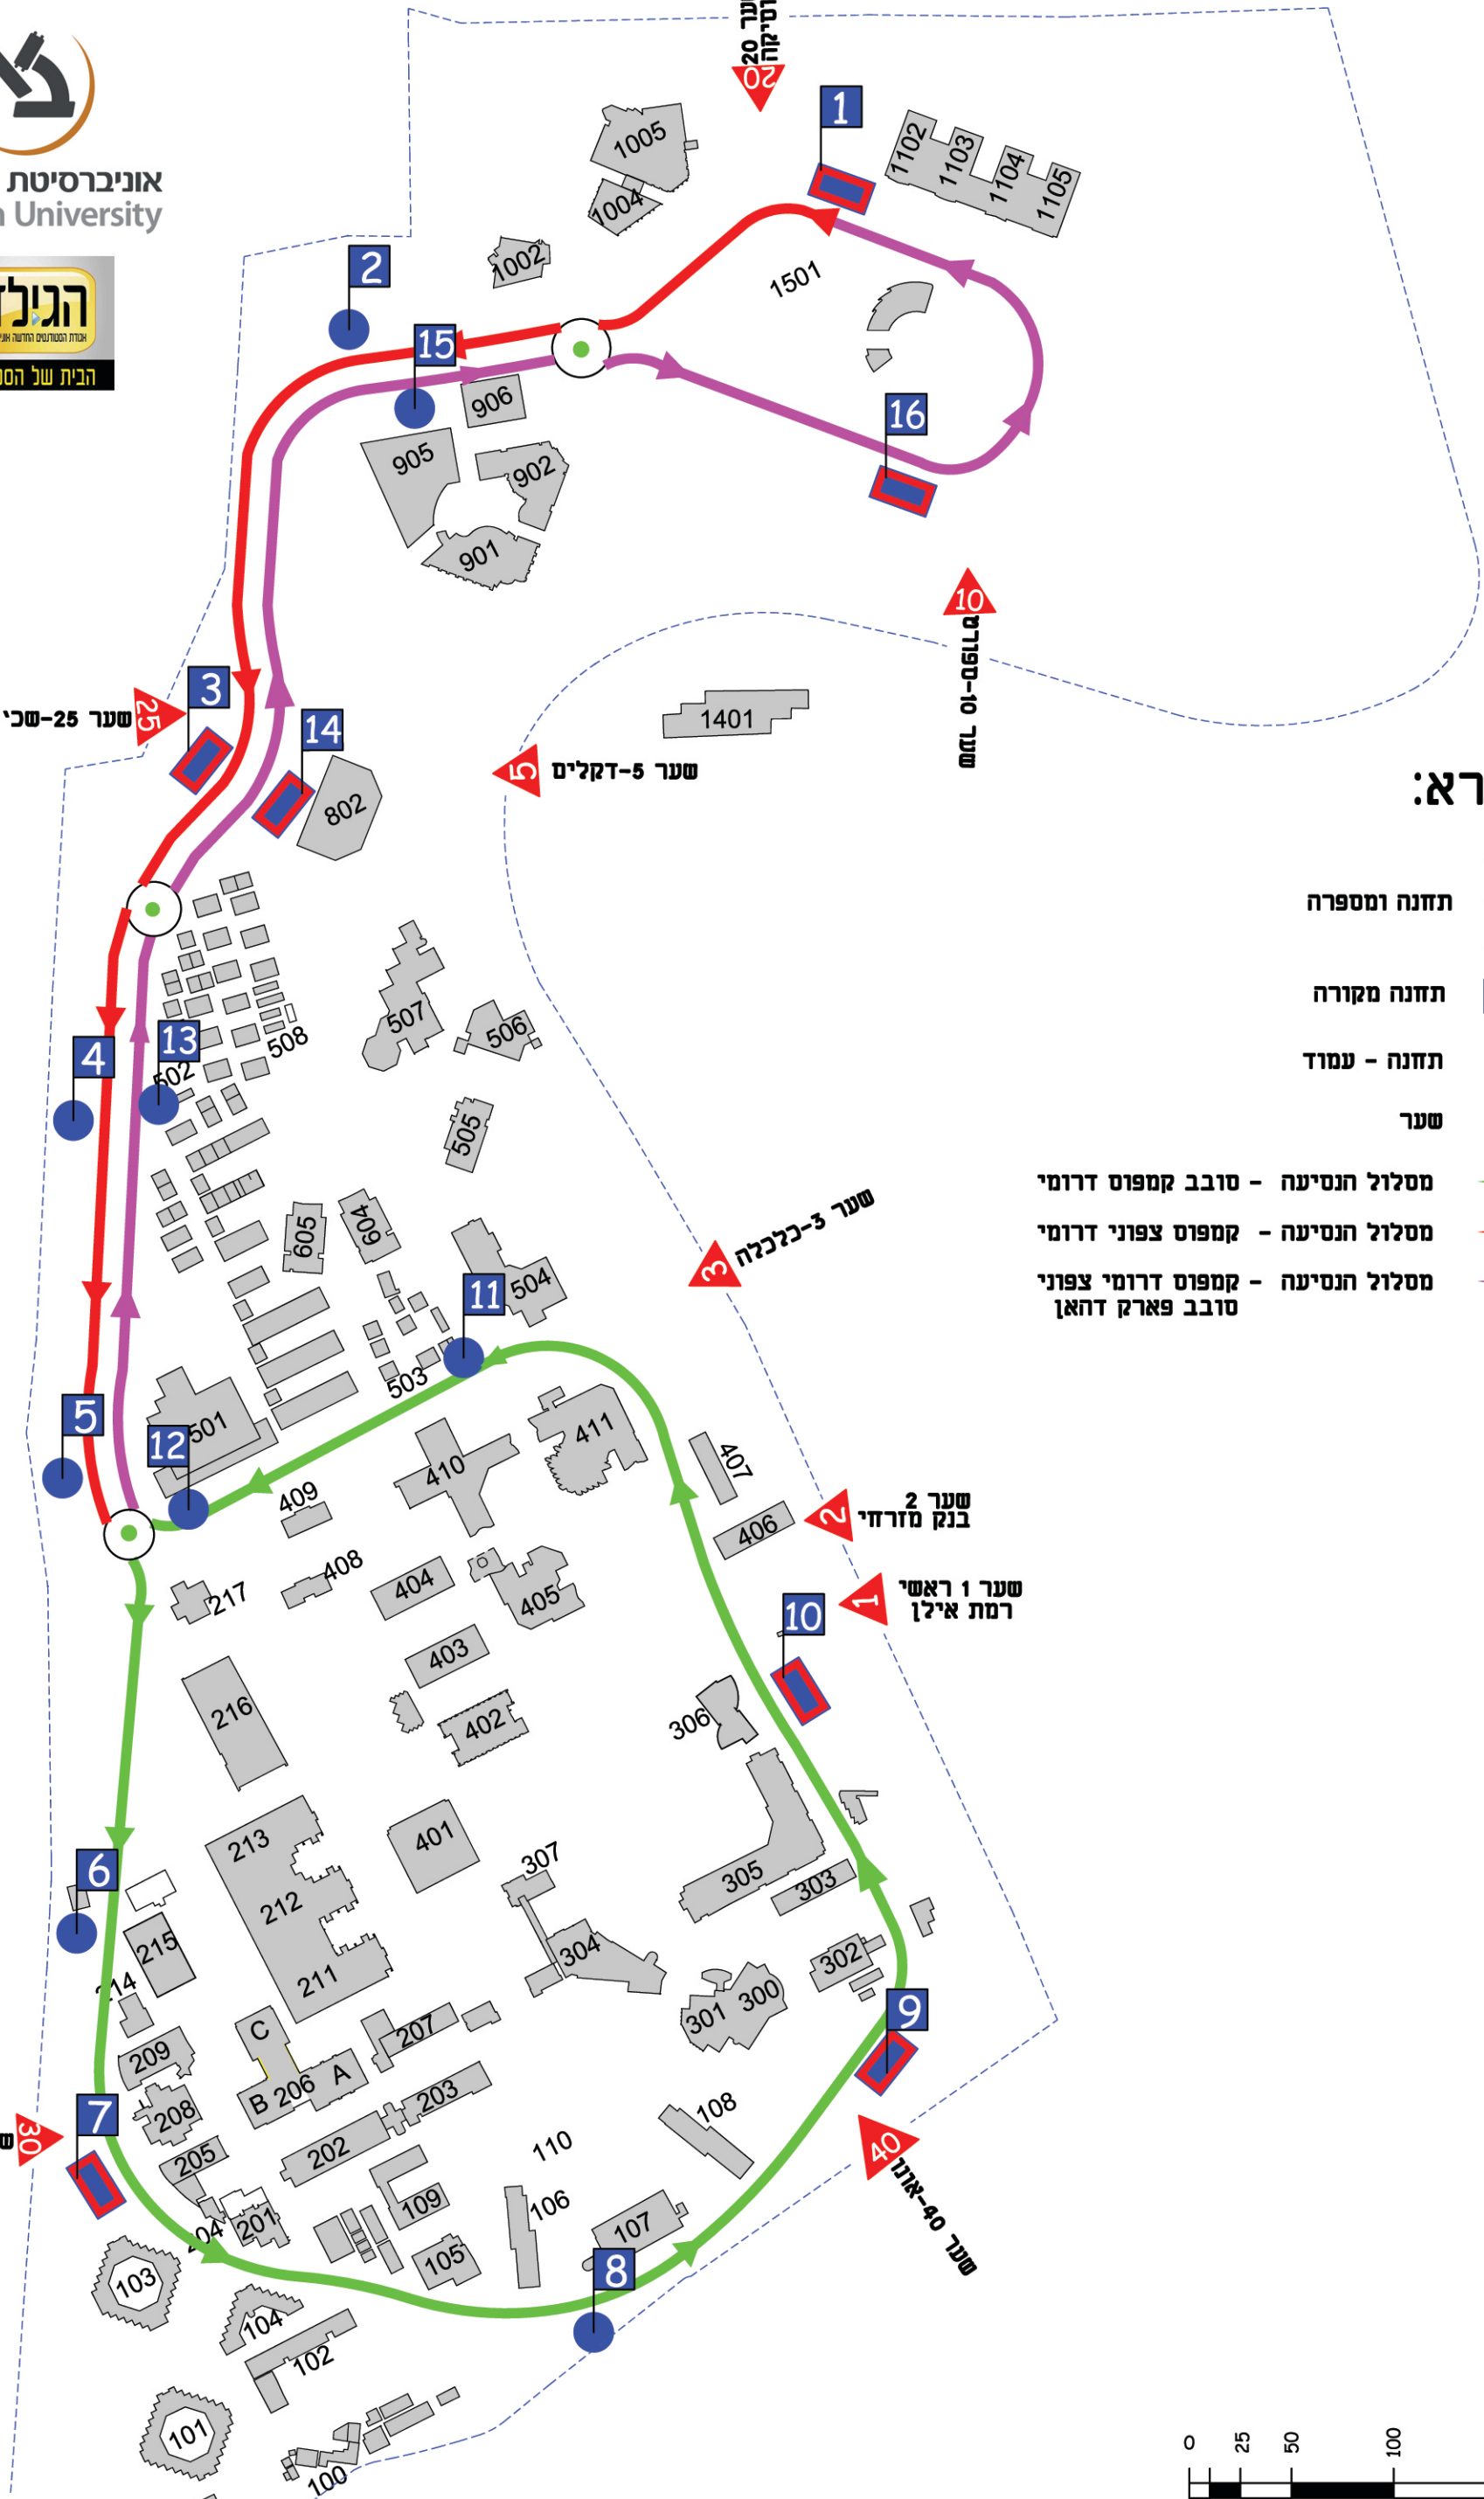

### מקרא:

- תחנה ומספרה
- תחנה מקורה
- תחנה - עמוד
- שער
- מסלול הנסיעה - טובב קמפוס דרומי
- מסלול הנסיעה - קמפוס צפוני דרומי
- מסלול הנסיעה - קמפוס דרומי צפוני טובב פארק דהאן

שער 30-גחה

10-2011

### תחנות הסעים 'שאטל'